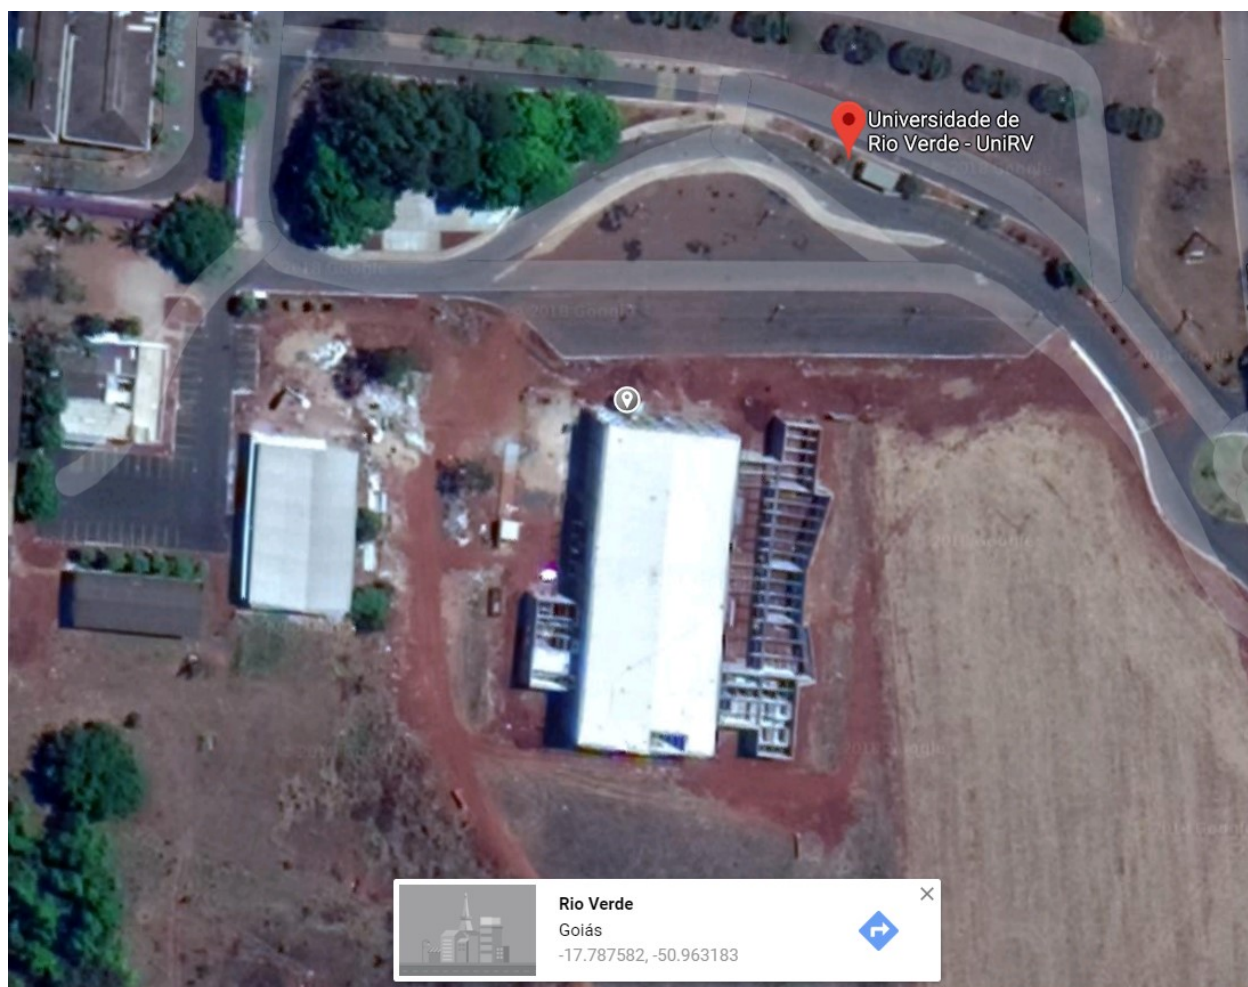

## MEMORIAL FOTOGRÁFICO

**OBRA: CENTRO DE CONVENÇÕES**

**LOCAL: UNIVERSIDADE DE RIO VERDE - RIO VERDE/GO**

FIGURA 01 – AUDITÓRIO 02

## MEMORIAL FOTOGRÁFICO

**OBRA: CENTRO DE CONVENÇÕES**

**LOCAL: UNIVERSIDADE DE RIO VERDE - RIO VERDE/GO**

FIGURA 02 – AUDITÓRIO 01

## MEMORIAL FOTOGRÁFICO

**OBRA: CENTRO DE CONVENÇÕES**

**LOCAL: UNIVERSIDADE DE RIO VERDE - RIO VERDE/GO**

**FIGURA 03 – LOCALIZAÇÃO CENTRO DE CONVENÇÕES**

**LATITUDE: -17,787582**

**LONGITUDE: -50,963183**